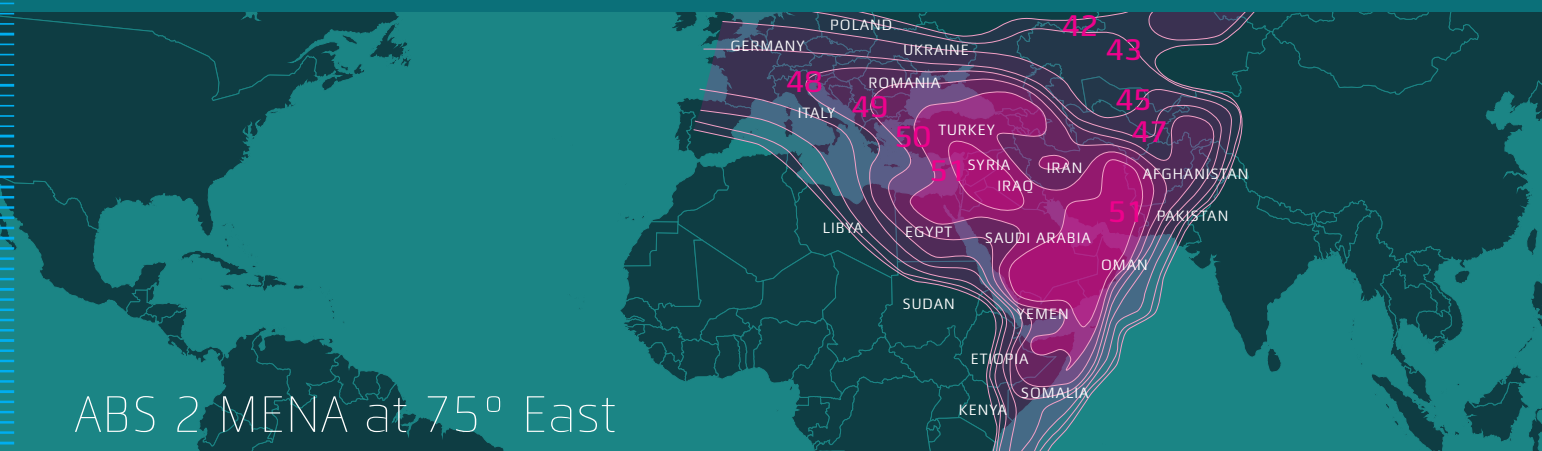

# IABG TELEPORT Internet Service

ABS 2 MENA at 75° East

TDMA Services			TDMA Services		
DOWN (in Kbit)	UP (in Kbit)	USD	DOWN (in Kbit)	UP (in Kbit)	USD
Ratio 1:2			Ratio 1:10		
256	64	233	256	128	102
256	128	294	512	128	135
512	128	446	512	256	204
512	256	589	1024	256	269
1024	256	891	1024	512	342
1024	512	1177	2048	512	407
2048	512	1782	2048	1024	538
Ratio 1:4			Ratio 1:20		
256	64	123	512	128	100
256	128	163	512	256	108
512	128	247	1024	256	143
512	256	326	1024	512	180
1024	128	414	1536	512	216
1024	256	493	2048	512	286
1024	512	652	2048	1024	359
2048	256	828	3072	1024	433
2048	512	987	4096	1024	506
2048	1024	1304	5120	1024	580